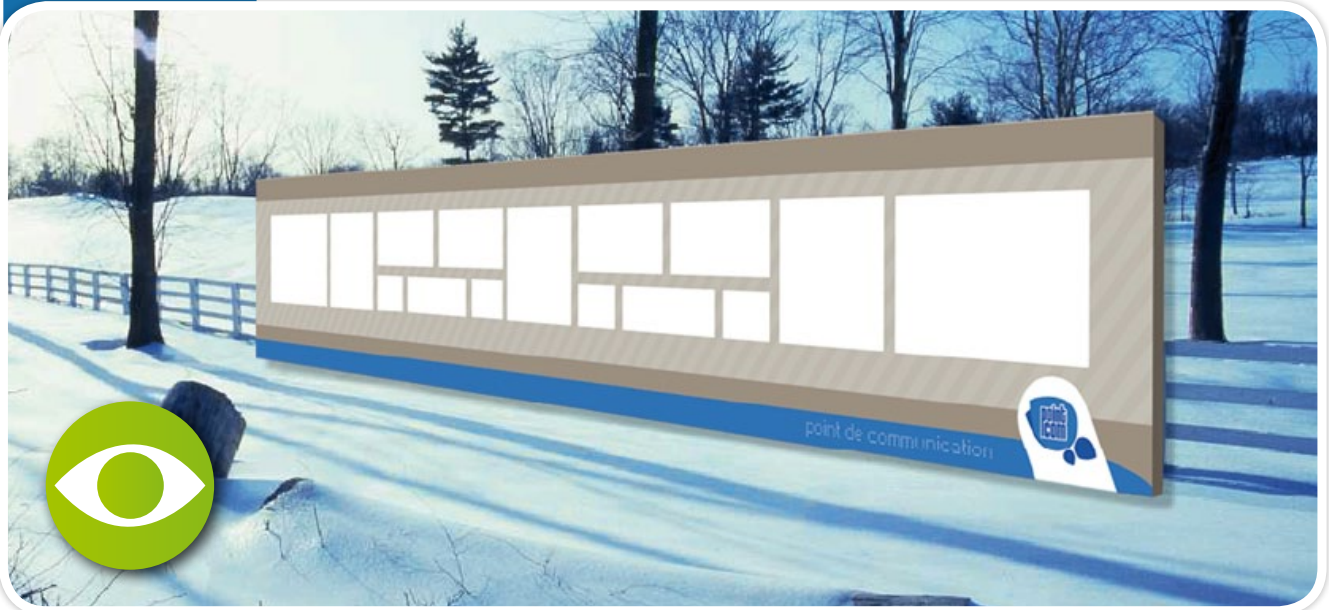

POINTCOM

MUR D'IMAGE DE COMMUNICATION ILLUSTRÉ AU DESIGN ET RENDU TRÈS PROFESSIONNEL

EN RÉGIE

Installer un «Point.com» permet de transformer un emplacement stratégique dans l'environnement urbain en support de communication percutant et harmonieux. Valorisant ainsi un endroit disgracieux ou à masquer.

- **Composants ossature:**

- Ossature aluminium
 - Plaque de dibond

- **Dimensions :**

- Minimum 400 cm de large et 150 cm de hauteur

- **Composants Visuel :**

- Vinyle couleur avec vernis anti tag et anti UV